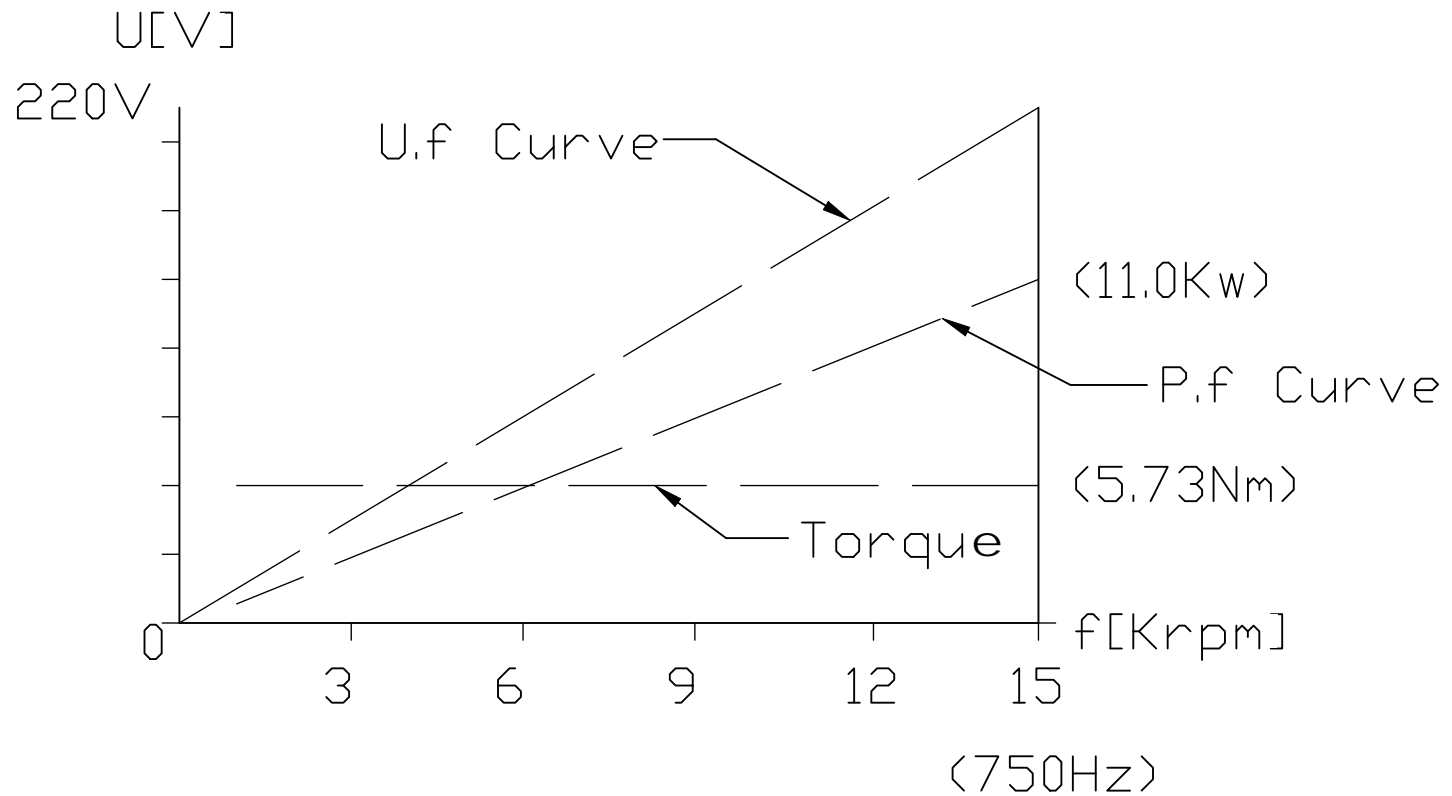

GDK125-15Z/11
220V 38.0A 6P

TA:20°C

Serv:S1

Water cooling